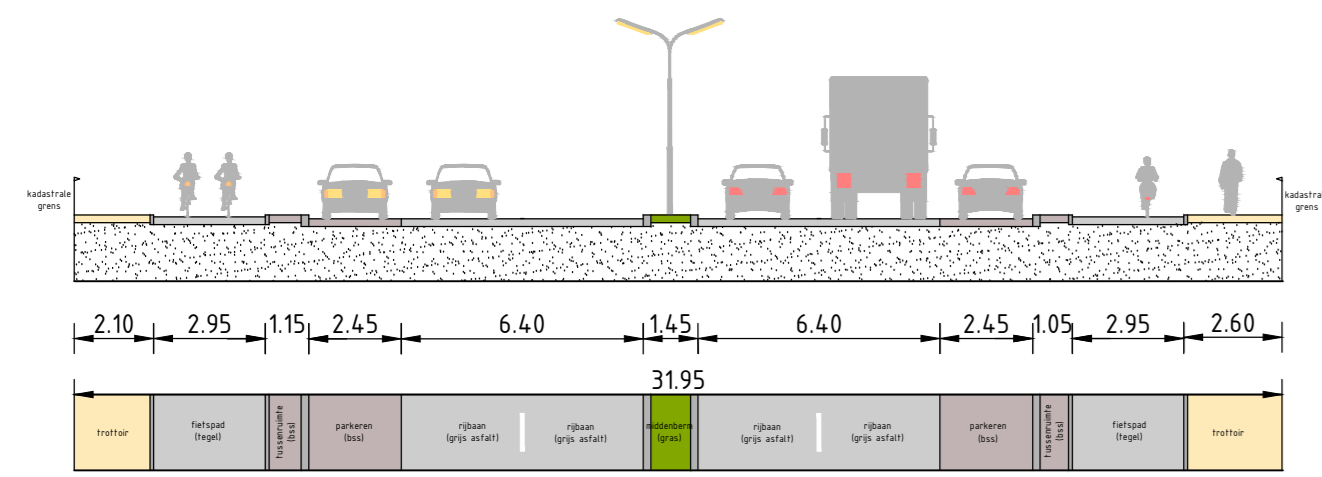

Doorsnede A-A' Rijnszichtweg (Huidige Situatie)

Doorsnede B-B' Rijsburgerweg (Huidige Situatie)

Doorsnede A-A' Rijnszichtweg (Nieuwe situatie)

Doorsnede B-B' Rijsburgerweg (Nieuwe Situatie)

Herinrichting Rijsburgerweg-Rijnszichtweg

Voorlopig ontwerp
22 maart 2023

Gemeente  Oegstgeest

Formaat A0
Schaal 1:500
22.014.001.002.001.001