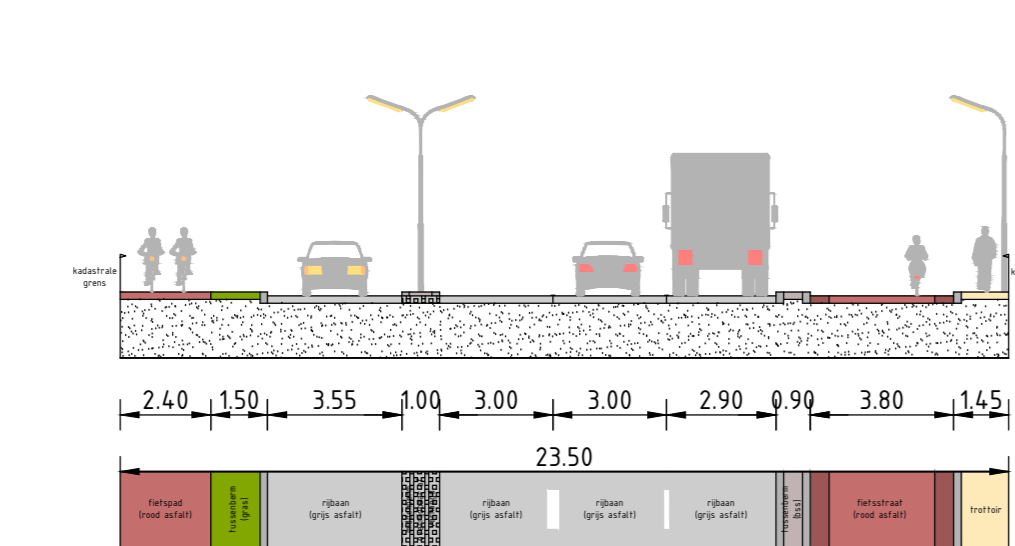

Doorsnede A-A' Rijnszichtweg (Huidige Situatie)

Doorsnede B-B' Rijsburgerweg (Huidige Situatie)

Doorsnede A-A' Rijnszichtweg (Nieuwe situatie)

Doorsnede B-B' Rijsburgerweg (Nieuwe Situatie)

Herinrichting Rijsburgerweg-Rijnszichtweg

Voorlopig ontwerp
22 maart 2023

Gemeente  Oegstgeest

Formaat A0
Schaal 1:500
22.014.001.002.001.001