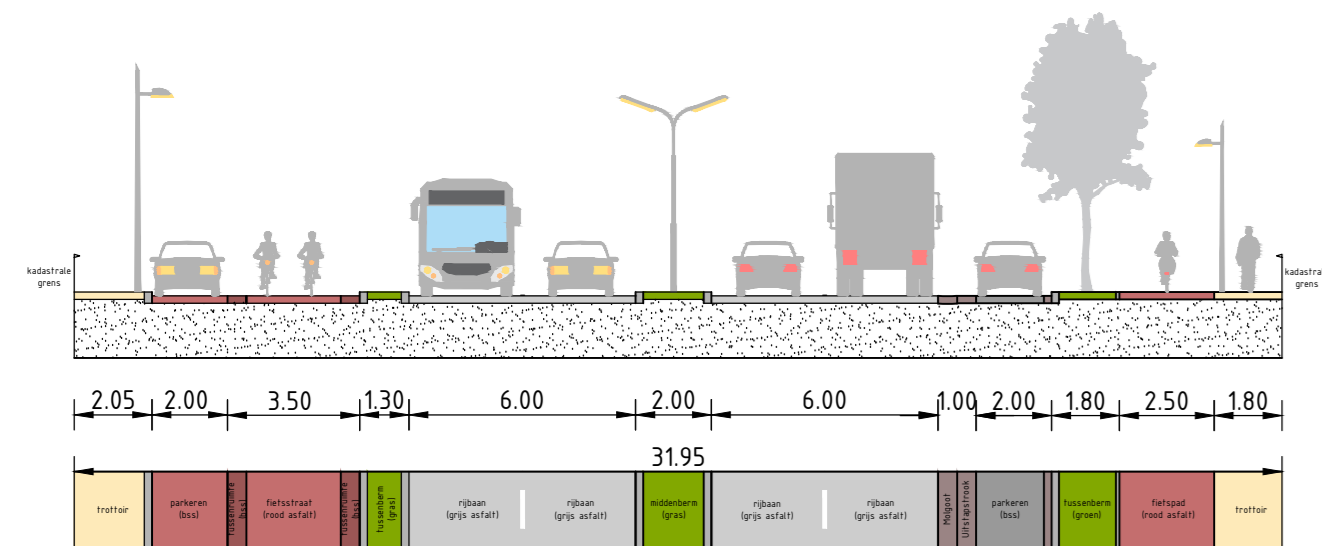

Doorsnede A-A' Rijnszichtweg (Huidige Situatie)

Doorsnede B-B' Rijsburgerweg (Huidige Situatie)

Doorsnede A-A' Rijnszichtweg (Nieuwe situatie)

Doorsnede B-B' Rijsburgerweg (Nieuwe Situatie)

Herinrichting Rijsburgerweg-Rijnszichtweg

Voorlopig ontwerp
22 maart 2023

Gemeente  Oegstgeest

Formaat A0
Schaal 1:500
22.014.001.002.001.001