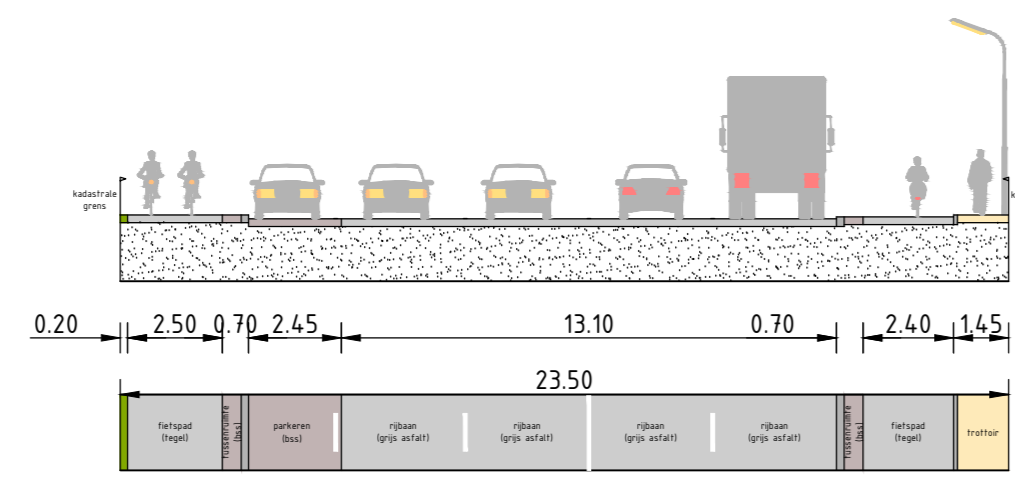

Doorsnede A-A' Rijnszichtweg (Huidige Situatie)

Doorsnede B-B' Rijsburgerweg (Huidige Situatie)

Doorsnede A-A' Rijnszichtweg (Nieuwe situatie)

Doorsnede B-B' Rijsburgerweg (Nieuwe Situatie)

Herinrichting Rijsburgerweg-Rijnszichtweg

Voorlopig ontwerp
22 maart 2023

Gemeente  Oegstgeest

Formaat A0
Schaal 1:500
22.014.001.002.001.001