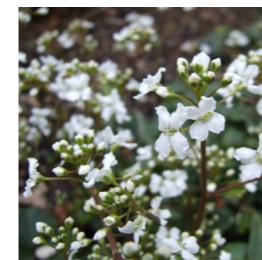

Latijnse naam:

Aucuba japonica 'Variegata'
 Elaeagnus ebbingei 'Compacta'
 Cornus sanguinea 'Winter Beauty'
 Hedera helix 'Arborescens'
 Polystichum setiferum 'Herrenhausen'
 Cardamine trifolia
 Tellima grandiflora 'Rubra'
 Symphoricarpos chenaultii 'Hancock'
 Aster dumosus 'Lady in Blue'
 Alchemilla mollis
 Geranium riversleaianum 'Russell Prichard'
 Acer campestre

Tellima grandiflora 'Rubra'

Aucuba japonica 'Variegata'

Elaeagnus ebbingei 'Compacta'

Cornus sanguinea 'Winter Beauty'

Hedera helix 'Arborescens'

Cardamine trifolia

Symphoricarpos chenaultii 'Hancock'

Aster dumosus 'Lady in Blue'